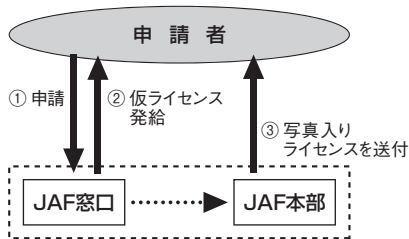

●ライセンスの交付申請書(更新)の記入について

申請書の枠内に正確かつ明瞭にご記入いただき、記入漏れのないようご注意ください。(未記入項目や、判読できない文字があると、ライセンスが発給できない場合があります。)11月号14ページに記入例を掲載していますので、ご参照ください。

項目	注意事項等
会員No.	申請者本人の会員(ライセンス)番号を記入。
登録クラブ・団体の所属証明欄	自分の所属しているJAF登録クラブ(または団体)(複数所属している場合は、その主たるクラブ1か所)の名称、略称を記入し、当該クラブ(または団体)の登録印を捺印。本証明欄については、2017年の登録印は、2018年3月までの申請に使用できます。JAF登録クラブ(または団体)に所属していない場合は不要。
申請者氏名	氏名とその上段にカタカナでフリガナを記入。
連絡先電話番号	※ 平日昼間、連絡がとれる電話番号を記入。
郵便番号	※ 現住所の郵便番号(7桁)を記入。
現住所	※ 都道府県名を必ず記入し、その上段にカタカナでフリガナも記入。マンション・アパート・寮名・部屋番号等も必ず記入。
写真の変更	※ ライセンスに使用する写真を変更する場合「する」を○で囲み、本申請書に写真を貼付してください。
自動車運転免許証	※ 運転免許証番号を記入。
ライセンス表記名	国際の運転者および参加者はローマ字で記入。国内の運転者および公認審判員の申請者は記入不要。(30字以内)
参加者の代表者名	参加者の申請の場合、代表者名を記入。国際参加者の場合はローマ字(全て大文字)で記入。
種類およびクラス	申請書の該当するクラスおよび種類に○。(11月号の記入例は国内A、コースB3級、計時A1級、技術A2級を同時に年度更新する場合のもの。)*国際ドラッグレースライセンスは国内A以上のライセンスと併用することが条件。
写真貼付欄	氏名、ライセンス番号、申請種別も、忘れずに記入。
写真	縦4cm×横3cm、無帽 無背景 上半身のもの1枚。申請前6ヵ月以内に撮影のこと。ライセンス申請書の下段にある所定の位置に貼付。(前年のライセンスに使用した写真を再使用する場合は、写真の貼付は不要です。)
その他	競技運転者と公認審判員の両方を申請する場合でも申請書は1枚で可。 ご記入内容を訂正する場合は、取消線を引き訂正部を押印(またはサイン)の上、書き直しをしてください。

※の箇所は更新申請の場合、変更がなければ記入不要です。

●ライセンスが発給されるまで

～ライセンス作製の流れ～

※②発給日から60日間有効
※①から③までは約1ヵ月ほどかかります。更新のピーク時にはこれ以上日数がかかる場合がありますのでご了承ください。

写真入りライセンスをクラブ等にまとめて送付する場合、10件以上はレターパックで、10件未満の場合は普通郵便で送付します。
ライセンス発給に関するお問い合わせは、14ページのJAF支部窓口へお願いします。

●ライセンスへの署名

ライセンスがお手元に届いたら、ライセンスの裏面の署名欄に、必ずご本人が署名してください。
署名してはじめてライセンスは有効となります。

※ライセンス表面の二次元バーコードには会員(ライセンス)番号が登録されています。