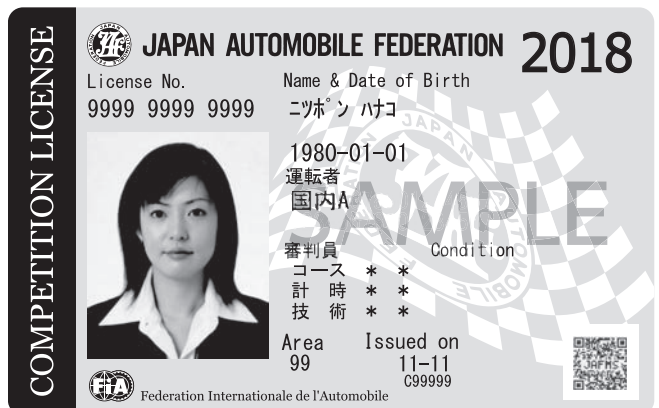

### ●ライセンスが発給されるまで

～ライセンス作製の流れ～

※②発給日から60日間有効  
 ※①から③までは約1ヵ月ほどかかります。更新のピーク時にはこれ以上日数がかかる場合がありますのでご了承ください。

写真入りライセンスをクラブ等にまとめて送付する場合、10件以上はレターパックで、10件未満の場合は普通郵便で送付します。  
 ライセンス発給に関するお問い合わせは、14ページのJAF支部窓口へお願いします。

### ●ライセンスへの署名

ライセンスがお手元に届いたら、ライセンスの裏面の署名欄に、必ずご本人が署名してください。  
 署名してはじめてライセンスは有効となります。

※ライセンス表面の二次元バーコードには会員(ライセンス)番号が登録されています。