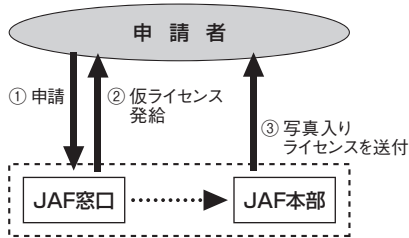

●ライセンスの交付申請書の記入について

申請書の枠内に正確かつ明瞭にご記入いただき、記入漏れのないようご注意ください。(未記入項目や、判読できない文字があると、ライセンスが発給できない場合があります。)本誌11月号14頁に記入例を掲載していますので、ご参照ください。

項目	注意事項等
会員No.	申請者本人の会員(ライセンス)番号を記入。
登録クラブ・団体の所属証明欄	自分の所属しているJAF登録クラブ(または団体)(複数所属している場合は、その主たるクラブ1ヵ所)の名称、略称を記入し、当該クラブ(または団体)の登録印を捺印。2016年の登録印は、2017年3月までの申請に、また、2017年4月以降の申請には2017年の登録印を捺印。JAF登録クラブ(または団体)に所属していない場合は不要。
申請者氏名	氏名とその上段にカタカナでフリガナを記入。
連絡先電話番号	昼間、連絡がとれる電話番号を記入。
郵便番号	現住所の郵便番号(7桁)を記入。
現住所	都道府県名を必ず記入し、その上段にカタカナでフリガナも記入。マンション・アパート・寮名・部屋番号等も必ず記入。
写真再利用	ライセンスに使用する写真を再利用する場合「する」に○、新たな写真を使用する場合「しない」に○を付け、本申請書に写真を貼付してください。
自動車運転免許証	運転免許証番号を記入。(変更がある場合記入)
性別	男・女のいずれかに○。
生年月日	大正・昭和・平成のいずれか該当するものに○印の上、記入のこと。
年齢	申請時の年齢を記入。
ライセンス表記名	国際の運転者および参加者はローマ字で、国内の参加者はカタカナで記入。国内の運転者および公認審判員の申請者は記入不要。(30字以内)
参加者の代表者名	参加者の申請の場合、代表者名を記入。国内参加者の場合はカタカナで、国際参加者の場合はローマ字(全て大文字)で記入。
種類およびクラス	申請書の該当するクラスおよび種類に○。(本誌11月号14ページの記入例は国内Aを年度更新する場合のもの。)
写真貼付欄	氏名、ライセンス番号、申請種別も、忘れずに記入。
写真 ※記入例参照	縦4cm×横3cm、無帽 無背景 上半身のもの1枚。申請前6ヵ月以内に撮影のこと。ライセンス申請書の下段にある所定の位置に貼付。(前年のライセンスに使用した写真を再使用する場合は、写真の貼付は不要です。)
その他	競技運転者と公認審判員の両方を申請する場合でも申請書は1枚で可。 ご記入内容を訂正する場合は、取消線を引き訂正部を押印(またはサイン)の上、書き直しをしてください。

●ライセンスが発給されるまで

～ライセンス作製の流れ～

※②発給日から60日間有効
※①から③までは約1ヵ月ほどかかります。更新のピーク時にはこれ以上日数がかかる場合がありますのでご了承ください。

写真入りライセンスをクラブ等にまとめて送付する場合、10件以上はレターパックで、10件未満の場合は普通郵便で送付します。
ライセンス発行に関するお問い合わせは、14ページのJAF支部窓口へお願いします。

●ライセンスへの署名

ライセンスがお手元に届いたら、ライセンスの裏面の署名欄に、必ずご本人が署名してください。

署名してはじめてライセンスは有効となります。

※ライセンス表面の二次元バーコードには会員(ライセンス)番号が登録されています。