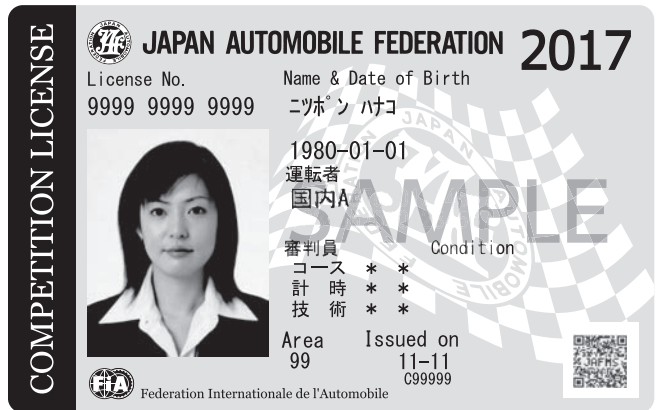

●ライセンスの交付申請書の記入について

申請書の枠内に正確かつ明瞭にご記入いただき、記入漏れのないようご注意ください。(未記入項目や、判読できない文字があると、ライセンスが発給できない場合があります。)本誌11月号14頁に記入例を掲載していますので、ご参照ください。

項目	注意事項等
会員No.	申請者本人の会員(ライセンス)番号を記入。
登録クラブ・団体の所属証明欄	自分の所属しているJAF登録クラブ(または団体)(複数所属している場合は、その主たるクラブ1ヵ所)の名称、略称を記入し、当該クラブ(または団体)の登録印を捺印。2016年の登録印は、2017年3月までの申請に、また、2017年4月以降の申請には2017年の登録印を捺印。JAF登録クラブ(または団体)に所属していない場合は不要。
申請者氏名	氏名とその上段にカタカナでフリガナを記入。
連絡先電話番号	昼間、連絡がとれる電話番号を記入。
郵便番号	現住所の郵便番号(7桁)を記入。
現住所	都道府県名を必ず記入し、その上段にカタカナでフリガナも記入。マンション・アパート・寮名・部屋番号等も必ず記入。
写真再利用	ライセンスに使用する写真を再利用する場合「する」に○、新たな写真を使用する場合「しない」に○を付け、本申請書に写真を貼付してください。
自動車運転免許証	運転免許証番号を記入。(変更がある場合記入)
性別	男・女のいずれかに○。
生年月日	大正・昭和・平成のいずれか該当するものに○印の上、記入のこと。
年齢	申請時の年齢を記入。
ライセンス表記名	国際の運転者および参加者はローマ字で、国内の参加者はカタカナで記入。国内の運転者および公認審判員の申請者は記入不要。(30字以内)
参加者の代表者名	参加者の申請の場合、代表者名を記入。国内参加者の場合はカタカナで、国際参加者の場合はローマ字(全て大文字)で記入。
種類およびクラス	申請書の該当するクラスおよび種類に○。(本誌11月号14ページの記入例は国内Aを年度更新する場合のもの。)
写真貼付欄	氏名、ライセンス番号、申請種別も、忘れずに記入。
写真 ※記入例参照	縦4cm×横3cm、無帽 無背景 上半身のもを1枚。申請前6ヵ月以内に撮影のこと。ライセンス申請書の下段にある所定の位置に貼付。(前年のライセンスに使用した写真を再使用する場合は、写真の貼付は不要です。)
その他	競技運転者と公認審判員の両方を申請する場合でも申請書は1枚で可。 ご記入内容を訂正する場合は、取消線を引き訂正部を押印(またはサイン)の上、書き直しをしてください。

●ライセンスが発給されるまで

～ライセンス作製の流れ～

※②発給日から60日間有効
※①から③までは約1ヵ月ほどかかります。更新のピーク時にはこれ以上日数がかかる場合がありますのでご了承ください。

写真入りライセンスをクラブ等にまとめて送付する場合、10件以上はレターパックで、10件未満の場合は普通郵便で送付します。
ライセンス発行に関するお問い合わせは、14ページのJAF支部窓口へお願いします。

●ライセンスへの署名

ライセンスがお手元に届いたら、ライセンスの裏面の署名欄に、必ずご本人が署名してください。

署名してはじめてライセンスは有効となります。

※ライセンス表面の二次元バーコードには会員(ライセンス)番号が登録されています。

裏面