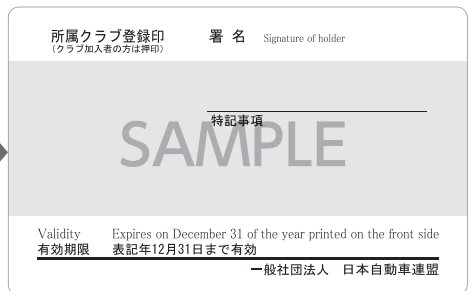

項目	注意事項等
会員No.	申請者本人の会員(ライセンス)番号を記入。
登録クラブ・団体の所属証明欄	自分の所属しているJAF登録クラブ(または団体)(複数所属している場合は、その主たるクラブ1ヵ所)の名称、略称を記入し、当該クラブ(または団体)の登録印を捺印。2016年の登録印は、2017年3月までの申請に、また、2017年4月以降の申請には2017年の登録印を捺印。JAF登録クラブ(または団体)に所属していない場合は不要。
申請者氏名	氏名とその上段にカタカナでフリガナを記入。
連絡先電話番号	昼間、連絡がとれる電話番号を記入。
郵便番号	現住所の郵便番号(7桁)を記入。
現住所	都道府県名を必ず記入し、その上段にカタカナでフリガナも記入。マンション・アパート・寮名・部屋番号等も必ず記入。
写真再利用	ライセンスに使用する写真を再利用する場合「する」に○、新たな写真を使用する場合「しない」に○を付け、本申請書に写真を貼付してください。
自動車運転免許証	運転免許証番号を記入。(変更がある場合記入)
性別	男・女のいずれかに○。
生年月日	大正・昭和・平成のいずれか該当するものに○印の上、記入のこと。
年齢	申請時の年齢を記入。
ライセンス表記名	国際の運転者および参加者はローマ字で、国内の参加者はカタカナで記入。国内の運転者および公認審判員の申請者は記入不要。(30字以内)
参加者の代表者名	参加者の申請の場合、代表者名を記入。国内参加者の場合はカタカナで、国際参加者の場合はローマ字(全て大文字)で記入。
種類およびクラス	申請書の該当するクラスおよび種類に○。(本誌11月号14ページの記入例は国内Aを年度更新する場合のもの。)
写真貼付欄	氏名、ライセンス番号、申請種別も、忘れずに記入。
写真 ※記入例参照	縦4cm×横3cm、無帽 無背景 上半身のもを1枚。申請前6ヵ月以内に撮影のこと。ライセンス申請書の下段にある所定の位置に貼付。(前年のライセンスに使用した写真を再使用する場合は、写真の貼付は不要です。)
その他	競技運転者と公認審判員の両方を申請する場合でも申請書は1枚で可。 ご記入内容を訂正する場合は、取消線を引き訂正部を押印(またはサイン)の上、書き直しをしてください。

●ライセンスが発給されるまで

～ライセンス作製の流れ～

※②発給日から60日間有効
 ※①から③までは約1ヵ月ほどかかります。更新のピーク時にはこれ以上日数がかかる場合がありますのでご了承ください。

写真入りライセンスをクラブ等にまとめて送付する場合、10件以上はレターパックで、10件未満の場合は普通郵便で送付します。
 ライセンス発行に関するお問い合わせは、14ページのJAF支部窓口へお願いします。

●ライセンスへの署名

ライセンスがお手元に届いたら、ライセンスの裏面の署名欄に、必ずご本人が署名してください。

署名してはじめてライセンスは有効となります。

※ライセンス表面の二次元バーコードには会員(ライセンス)番号が登録されています。

裏面

●ライセンス申請の受付場所

ライセンス更新のために必要な書類等は、お近くの下記JAF支部へ持参または郵送してください。掲載のない窓口での受付は行っていませんのでご注意ください。

【窓口受付】