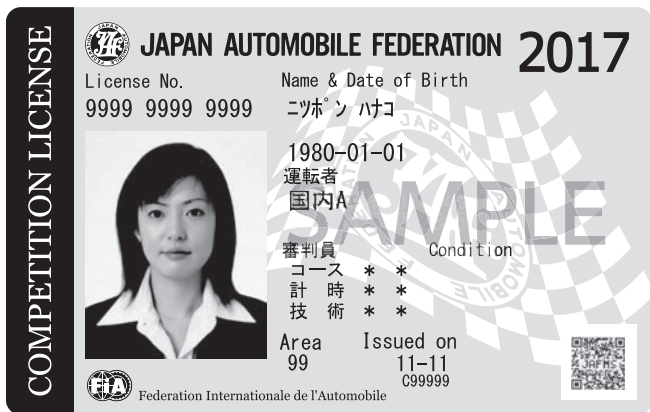

●ライセンスが発給されるまで

～ライセンス作製の流れ～

※②発給日から60日間有効  
 ※①から③までは約1ヵ月ほどかかります。更新のピーク時にはこれ以上日数がかかる場合がありますのでご了承ください。

写真入りライセンスをクラブ等にまとめて送付する場合、10件以上はレターパックで、10件未満の場合は普通郵便で送付します。  
 ライセンス発行に関するお問い合わせは、14ページのJAF支部窓口へお願いします。

●ライセンスへの署名

ライセンスがお手元に届いたら、ライセンスの裏面の署名欄に、必ずご本人が署名してください。

署名してはじめてライセンスは有効となります。

※ライセンス表面の二次元バーコードには会員(ライセンス)番号が登録されています。

裏面