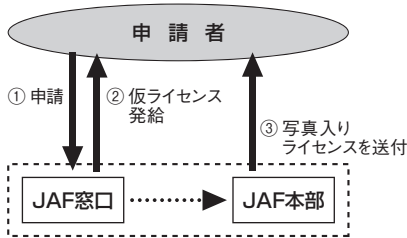

●ライセンスの交付申請書の記入について

申請書の枠内に正確かつ明瞭にご記入いただき、記入漏れのないようご注意ください。(未記入項目や、判読できない文字があると、ライセンスが発給できない場合があります。)本誌11月号14頁に記入例を掲載していますので、ご参照ください。

項目	注意事項等
会員No.	申請者本人の会員(ライセンス)番号を記入。
登録クラブ・団体の所属証明欄	自分の所属しているJAF登録クラブ(または団体)(複数所属している場合は、その主たるクラブ1ヵ所)の名称、略称を記入し、当該クラブ(または団体)の登録印を捺印。2016年の登録印は、2017年3月までの申請に、また、2017年4月以降の申請には2017年の登録印を捺印。JAF登録クラブ(または団体)に所属していない場合は不要。
申請者氏名	氏名とその上段にカタカナでフリガナを記入。
連絡先電話番号	昼間、連絡がとれる電話番号を記入。
郵便番号	現住所の郵便番号(7桁)を記入。
現住所	都道府県名を必ず記入し、その上段にカタカナでフリガナも記入。マンション・アパート・寮名・部屋番号等も必ず記入。
写真再利用	ライセンスに使用する写真を再利用する場合「する」に○、新たな写真を使用する場合「しない」に○を付け、本申請書に写真を貼付してください。
自動車運転免許証	運転免許証番号を記入。(変更がある場合記入)
性別	男・女のいずれかに○。
生年月日	大正・昭和・平成のいずれか該当するものに○印の上、記入のこと。
年齢	申請時の年齢を記入。
ライセンス表記名	国際の運転者および参加者はローマ字で、国内の参加者はカタカナで記入。国内の運転者および公認審判員の申請者は記入不要。(30字以内)
参加者の代表者名	参加者の申請の場合、代表者名を記入。国内参加者の場合はカタカナで、国際参加者の場合はローマ字(全て大文字)で記入。
種類およびクラス	申請書の該当するクラスおよび種類に○。(本誌11月号14ページの記入例は国内Aを年度更新する場合のもの。)
写真貼付欄	氏名、ライセンス番号、申請種別も、忘れずに記入。
写真 ※記入例参照	縦4cm×横3cm、無帽 無背景 上半身のもを1枚。申請前6ヵ月以内に撮影のこと。ライセンス申請書の下段にある所定の位置に貼付。(前年のライセンスに使用した写真を再使用する場合は、写真の貼付は不要です。)
その他	競技運転者と公認審判員の両方を申請する場合でも申請書は1枚で可。 ご記入内容を訂正する場合は、取消線を引き訂正部を押印(またはサイン)の上、書き直しをしてください。

●ライセンスが発給されるまで

～ライセンス作製の流れ～

※②発給日から60日間有効
※①から③までは約1ヵ月ほどかかります。更新のピーク時にはこれ以上日数がかかる場合がありますのでご了承ください。

写真入りライセンスをクラブ等にまとめて送付する場合、10件以上はレターパックで、10件未満の場合は普通郵便で送付します。
ライセンス発行に関するお問い合わせは、14ページのJAF支部窓口へお願いします。

●ライセンスへの署名

ライセンスがお手元に届いたら、ライセンスの裏面の署名欄に、必ずご本人が署名してください。

署名してはじめてライセンスは有効となります。

※ライセンス表面の二次元バーコードには会員(ライセンス)番号が登録されています。